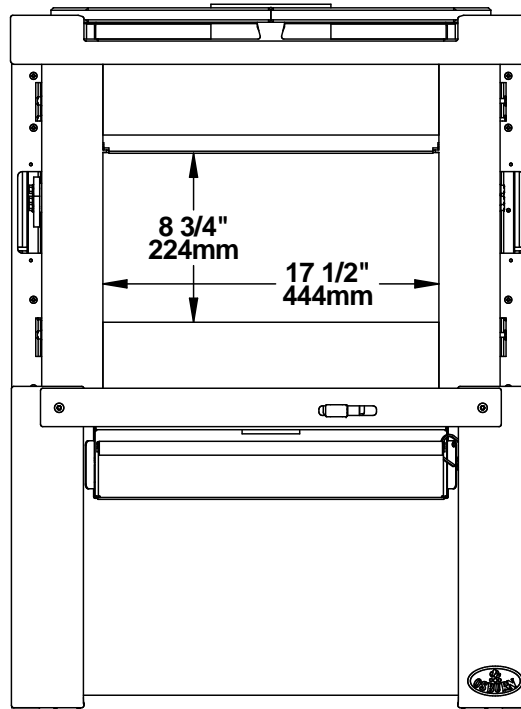

SECTION A-A

SECTION B-B

FABRICANT DE POÊLES INTERNATIONAL INC. 250, rue de Copenhague, Saint-Augustin-de-Desmaures (Québec) G3A 2H3 Tél : (418) 878-3040 Fax : (418) 878-3001 www.sbi-international.com		TOLÉRANCES FRACTION : ± 1/32" .XX : ±.020" .XXX : ±.010" ANGLES : ±0.5°	 THESE ALLOWANCES ARE NOT CUMULATIVE
NOM DE LA PIÈCE / PART NAME - / -		RÉVISIONS / REVISIONS 01a -	
CONCEPTEUR -	DESSINATEUR -	PAGE 4 de 5	DESSIN / DRAWING NBR OB02022-W01