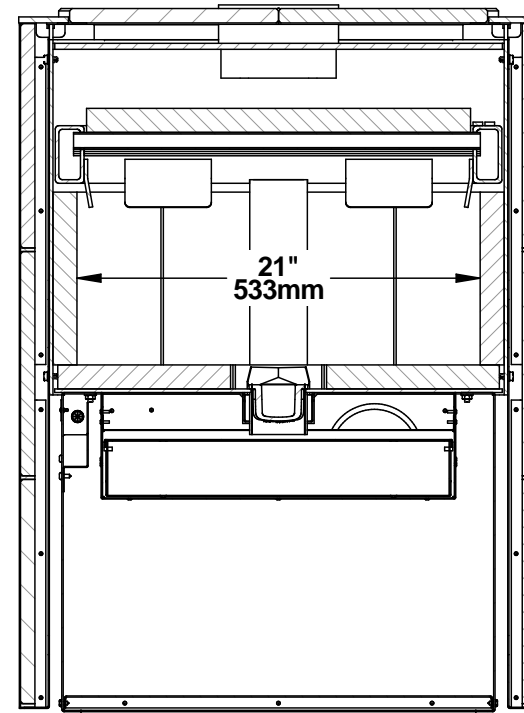

SECTION A-A

SECTION B-B

FABRICANT DE POÊLES INTERNATIONAL INC. 250, rue de Copenhague, Saint-Augustin-de-Desmaures (Québec) G3A 2H3 Tél : (418) 878-3040 Fax : (418) 878-3001 www.sbi-international.com		TOLÉRANCES FRACTION : ± 1/32" .XX : ±.020" .XXX : ±.010" ANGLES : ±0.5°	 THESE ALLOWANCES ARE NOT CUMULATIVE
NOM DE LA PIÈCE / PART NAME - / -		RÉVISIONS / REVISIONS 01a -	
CONCEPTEUR -	DESSINATEUR -	PAGE 4 de 5	DESSIN / DRAWING NBR OB02022-W01